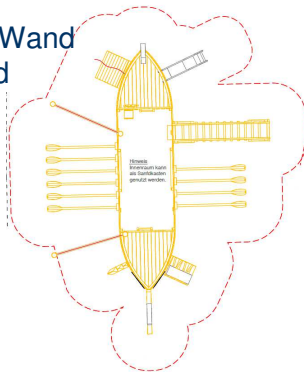

B Ü3-12 Bereich

Turmkombination als Römerkastell 08

Viereckerturm mit Dach mit Tunnelrutsche

Länge x Breite x Höhe (m):	7,55 x 2,80 x 4,00
Freie Fallhöhe nach EN 1176 (m):	≤ 2,00
Spielalter:	ab 6 Jahre
Nutzeranzahl:	ca. 20 Kinder
Netto-Preis (ohne Montage):	49.889,00 €
Aktivität:	Rollenspiel, Rutschen, Klettern, Verstecken

Detail:
Frontseite mit Rundbogenöffnung, Brücke mit Schwartenbrüstung, L = 4,00m

B Ü3-12 Bereich

Spielschiff „Römische Galeere“ 09 mit 2 Podesten, Leiter, Rampen

bestehend aus:

- **Bug**
 - mit Leiter
 - mit Rampen mit geneigter Edelstahlfläche und Aufstiegshölzer
 - Steigstamm
 - Balancierseil aus PP-Tau
- **Mittelschiff**
 - 10 starre Ruder aus Holz
 - Balancierseil aus PP-Tau
 - Kettensteg an Schiff
 - Rufsäule aus Holz
- **Heck**
 - Schräge Wand
 - Steuerrad
 - Leiter
 - Rutsche

Länge x Breite x Höhe (m): ca. 12,0 x ca. 9,0 x ca. 4,0
 Freie Fallhöhe nach EN 1176 (m): ≤1,20
 Nutzeranzahl: ca. 35 Kinder
 Altersangabe: ab 6 Jahre
 Netto-Preis (ohne Montage): 79.157,00 €
 Bewegungsaktivität: Rollenspiel, Treffpunkt, Klettern, Rutschen, Balancieren, Gleichgewichtssinn, Körperkoordination