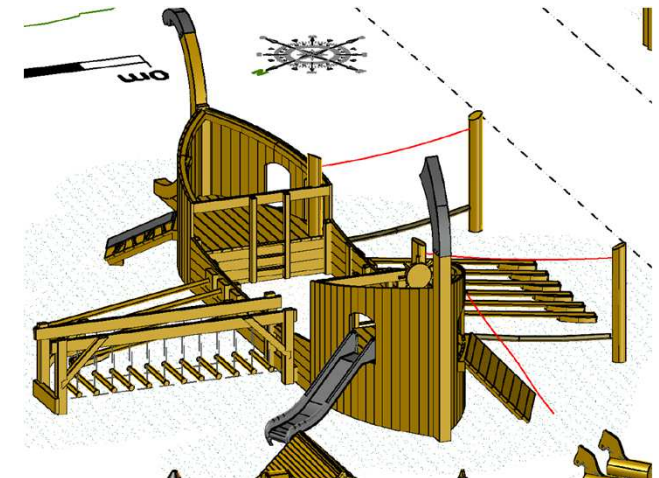

B Ü3-12 Bereich

Turmkombination als Römerkastell 08

Viereckerturm mit Dach mit Tunnelrutsche

Länge x Breite x Höhe (m):	7,55 x 2,80 x 4,00
Freie Fallhöhe nach EN 1176 (m):	≤ 2,00
Spielalter:	ab 6 Jahre
Nutzeranzahl:	ca. 20 Kinder
Netto-Preis (ohne Montage):	49.889,00 €
Aktivität:	Rollenspiel, Rutschen, Klettern, Verstecken

Detail:
Frontseite mit Rundbogenöffnung, Brücke mit Schwartenbrüstung, L = 4,00m

B Ü3-12 Bereich

Spielschiff „Römische Galeere“ 09 mit 2 Podesten, Leiter, Rampen

bestehend aus:

- **Bug**
 - mit Leiter
 - mit Rampen mit geneigter Edelstahlfläche und Aufstiegshölzer
 - Steigstamm
 - Balancierseil aus PP-Tau
- **Mittelschiff**
 - 10 starre Ruder aus Holz
 - Balancierseil aus PP-Tau
 - Kettensteg an Schiff
 - Rufsäule aus Holz
- **Heck**
 - Schräge Wand
 - Steuerrad
 - Leiter
 - Rutsche

Länge x Breite x Höhe (m): ca. 12,0 x ca. 9,0 x ca. 4,0
 Freie Fallhöhe nach EN 1176 (m): ≤1,20
 Nutzeranzahl: ca. 35 Kinder
 Altersangabe: ab 6 Jahre
 Netto-Preis (ohne Montage): 79.157,00 €
 Bewegungsaktivität: Rollenspiel, Treffpunkt, Klettern, Rutschen, Balancieren, Gleichgewichtssinn, Körperkoordination

Knüppelstufe 11

Länge x Breite x Höhe (m): ca.: 1,0 x ca. 0,26 x ca. 0,15

D Nice to have

Reckstangen 12
Griffstangen aus V2A

Länge x Breite x Höhe (m):	4,00 x 0,10 x 1,95
Freie Fallhöhe nach EN 1176 (m):	≤ 2,0
Spielalter:	ab 6 Jahre
Nutzeranzahl:	ca. 6 Kinder
Netto-Preis (ohne Montage):	2.910,0 €
Bewegungsaktivität:	Turnen, Gleichgewichtssinn, Klettern, Kräftigung, Motorik