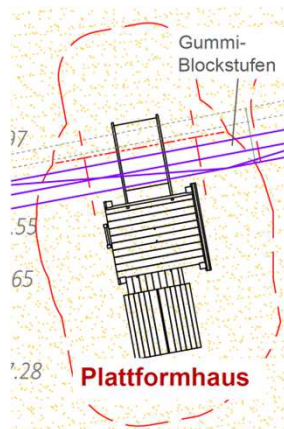

1,00 x 0,75
 ≤ 1,0
 unter 6 Jahre
 ca. 3 Kinder
 3.180,00 €
 Gleichgewichtssinn,
 Fliehkraft, Geschwindigkeit

©Richter

©Richter

Wippe mit Stoßdämpfung 03

Sonderausführung: mit angebauten rot. Scheiben

Länge x Breite x Max. Höhe (m):
 Freie Fallhöhe nach EN 1176 (m):
 Spielalter:
 Nutzeranzahl:
 Netto-Preis (ohne Montage):
 Bewegungsaktivität:

4,00 x 0,20 x 1,0
 ≤ 1,0
 unter 6 Jahre
 2 Kinder
 2.360,00 €
 Gleichgewichtssinn,
 Schwerkraft, Schwerelosigkeit

©Richter

A U3-Bereich

Plattformhaus 04 mit Leiter und Edelstahlrutsche

Länge x Breite x Höhe (m):	5,00 x 2,00 x 2,40
Freie Fallhöhe nach EN 1176 (m):	≤ 1,00
Spielalter:	unter 6 Jahre
Nutzeranzahl:	ca. 6 Kinder
Netto-Preis (ohne Montage):	rd. 11.780,00 €
Bewegungsaktivität:	Treffpunkt, Rutschen, Rückzug, Klettern

A U3-Bereich

Schräge Wand 05

mit 8 abgerundeten Kletterhölzern,
zur Montage an bauseitiger Mauer

Breite x Höhe (m): 1,10 x 0,60
 Freie Fallhöhe nach EN 1176 (m): ≤ 0,60
 Spielalter : unter 6 Jahre
 Nutzeranzahl: ca. 2 Kinder
 Netto-Preis (ohne Montage): 1.155,00 €
 Bewegungsaktivität: Klettern