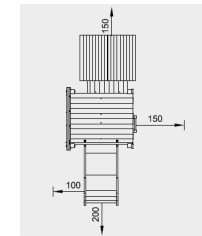

4,00 x 0,20 x 1,0
 ≤ 1,0
 unter 6 Jahre
 2 Kinder
 2.360,00 €
 Gleichgewichtssinn,
 Schwerkraft, Schwerelosigkeit

©Richter

A U3-Bereich

Plattformhaus 04 mit Leiter und Edelstahlrutsche

Länge x Breite x Höhe (m):	5,00 x 2,00 x 2,40
Freie Fallhöhe nach EN 1176 (m):	≤ 1,00
Spielalter:	unter 6 Jahre
Nutzeranzahl:	ca. 6 Kinder
Netto-Preis (ohne Montage):	rd. 11.780,00 €
Bewegungsaktivität:	Treffpunkt, Rutschen, Rückzug, Klettern

A U3-Bereich

Schräge Wand 05

mit 8 abgerundeten Kletterhölzern,
zur Montage an bauseitiger Mauer

Breite x Höhe (m): 1,10 x 0,60
 Freie Fallhöhe nach EN 1176 (m): ≤ 0,60
 Spielalter : unter 6 Jahre
 Nutzeranzahl: ca. 2 Kinder
 Netto-Preis (ohne Montage): 1.155,00 €
 Bewegungsaktivität: Klettern