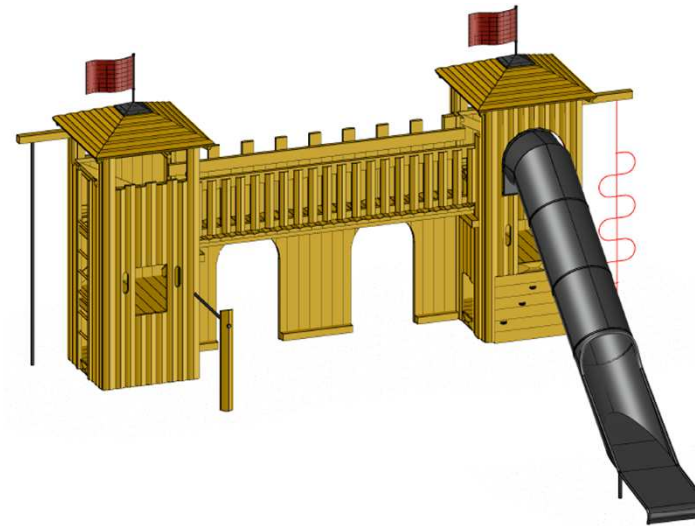

A U3-Bereich

Schräge Wand 05

mit 8 abgerundeten Kletterhölzern,
zur Montage an bauseitiger Mauer

Breite x Höhe (m): 1,10 x 0,60
 Freie Fallhöhe nach EN 1176 (m): ≤ 0,60
 Spielalter : unter 6 Jahre
 Nutzeranzahl: ca. 2 Kinder
 Netto-Preis (ohne Montage): 1.155,00 €
 Bewegungsaktivität: Klettern

Alternative
z.B. Fa. hygrocare
aus Stahl.

©Sik-holz

B Ü3-12 Bereich

Zweispänner 07

2 * Indianerpferd und Anhänger für Trecker

Länge x Breite x Höhe (m):	3,50 x 1,15 x 1,15
Freie Fallhöhe nach EN 1176 (m):	≤ 1,0
Spielalter:	3 -12 Jahre
Nutzeranzahl:	ca. 5 Kinder
Netto-Preis (ohne Montage):	3.270,00 €
Bewegungsaktivität:	Treffpunkt, Motorik

B Ü3-12 Bereich

Turmkombination als Römerkastell 08

Viereckerturm mit Dach mit Tunnelrutsche

Länge x Breite x Höhe (m):	7,55 x 2,80 x 4,00
Freie Fallhöhe nach EN 1176 (m):	≤ 2,00
Spielalter:	ab 6 Jahre
Nutzeranzahl:	ca. 20 Kinder
Netto-Preis (ohne Montage):	49.889,00 €
Aktivität:	Rollenspiel, Rutschen, Klettern, Verstecken

Detail:
Frontseite mit Rundbogenöffnung, Brücke mit Schwartenbrüstung, L = 4,00m

B Ü3-12 Bereich

Spielschiff „Römische Galeere“ 09 mit 2 Podesten, Leiter, Rampen

bestehend aus:

- **Bug**
 - mit Leiter
 - mit Rampen mit geneigter Edelstahlfläche und Aufstiegshölzer
 - Steigstamm
 - Balancierseil aus PP-Tau
- **Mittelschiff**
 - 10 starre Ruder aus Holz
 - Balancierseil aus PP-Tau
 - Kettensteg an Schiff
 - Rufsäule aus Holz
- **Heck**
 - Schräge Wand
 - Steuerrad
 - Leiter
 - Rutsche