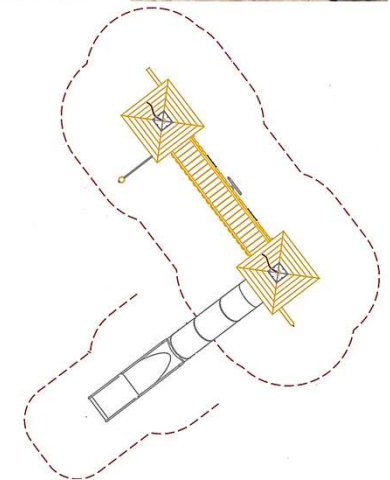

A U3-Bereich

Schräge Wand 05

mit 8 abgerundeten Kletterhölzern,
zur Montage an bauseitiger Mauer

Breite x Höhe (m): 1,10 x 0,60
 Freie Fallhöhe nach EN 1176 (m): ≤ 0,60
 Spielalter : unter 6 Jahre
 Nutzeranzahl: ca. 2 Kinder
 Netto-Preis (ohne Montage): 1.155,00 €
 Bewegungsaktivität: Klettern

Alternative
z.B. Fa. hygrocare
aus Stahl.

©Sik-holz

B Ü3-12 Bereich

Zweispänner 07

2 * Indianerpferd und Anhänger für Trecker

Länge x Breite x Höhe (m):	3,50 x 1,15 x 1,15
Freie Fallhöhe nach EN 1176 (m):	≤ 1,0
Spielalter:	3 -12 Jahre
Nutzeranzahl:	ca. 5 Kinder
Netto-Preis (ohne Montage):	3.270,00 €
Bewegungsaktivität:	Treffpunkt, Motorik

B Ü3-12 Bereich

Turmkombination als Römerkastell 08

Viereckerturm mit Dach mit Tunnelrutsche

Länge x Breite x Höhe (m):	7,55 x 2,80 x 4,00
Freie Fallhöhe nach EN 1176 (m):	≤ 2,00
Spielalter:	ab 6 Jahre
Nutzeranzahl:	ca. 20 Kinder
Netto-Preis (ohne Montage):	49.889,00 €
Aktivität:	Rollenspiel, Rutschen, Klettern, Verstecken

Detail:
Frontseite mit Rundbogenöffnung, Brücke mit Schwartenbrüstung, L = 4,00m

B Ü3-12 Bereich

Spielschiff „Römische Galeere“ 09 mit 2 Podesten, Leiter, Rampen

bestehend aus:

- **Bug**
 - mit Leiter
 - mit Rampen mit geneigter Edelstahlfläche und Aufstiegshölzer
 - Steigstamm
 - Balancierseil aus PP-Tau
- **Mittelschiff**
 - 10 starre Ruder aus Holz
 - Balancierseil aus PP-Tau
 - Kettensteg an Schiff
 - Rufsäule aus Holz
- **Heck**
 - Schräge Wand
 - Steuerrad
 - Leiter
 - Rutsche