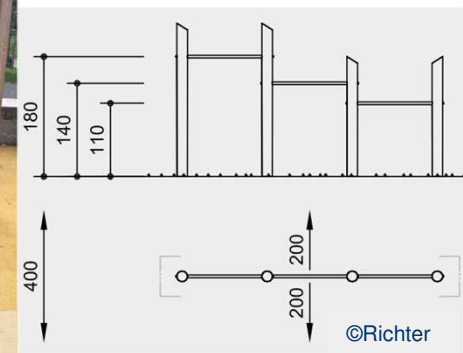

Knüppelstufe 11

Länge x Breite x Höhe (m): ca.: 1,0 x ca. 0,26 x ca. 0,15

D Nice to have

Reckstangen 12
Griffstangen aus V2A

Länge x Breite x Höhe (m):	4,00 x 0,10 x 1,95
Freie Fallhöhe nach EN 1176 (m):	≤ 2,0
Spielalter:	ab 6 Jahre
Nutzeranzahl:	ca. 6 Kinder
Netto-Preis (ohne Montage):	2.910,0 €
Bewegungsaktivität:	Turnen, Gleichgewichtssinn, Klettern, Kräftigung, Motorik

D Nice to have

Hohe Zweifachschaukel spezial 13

Sonderausführung: mit römischem Aquila Motiv

Länge x Breite x Höhe (m):	4,30 x 2,25 x 3,0
Freie Fallhöhe nach EN 1176 (m):	≤ 2,00
Spielalter:	ab 6 Jahre
Nutzeranzahl:	2 Kinder
Netto-Preis (ohne Montage):	3.673,00 €
Bewegungsaktivität	Schaukeln, Fliehkraft, Schwereelosigkeit, Koordination, Motorik

Nestwiege spezial 14

mit geraden Pfosten

Sonderausführung: mit römischem Aquila Motiv

Länge x Breite x Höhe (m):	3,05 x 1,25 x 3,00
Freie Fallhöhe nach EN 1176 (m):	≤ 1,50
Spielalter:	3 - 12 Jahre
Nutzeranzahl:	ca. 4 Kinder
Netto-Preis (ohne Montage):	5.106,00 €
Bewegungsaktivität	Schaukeln, Fliehkraft, Schwereelosigkeit, Koordination, Motorik, Treffpunkt