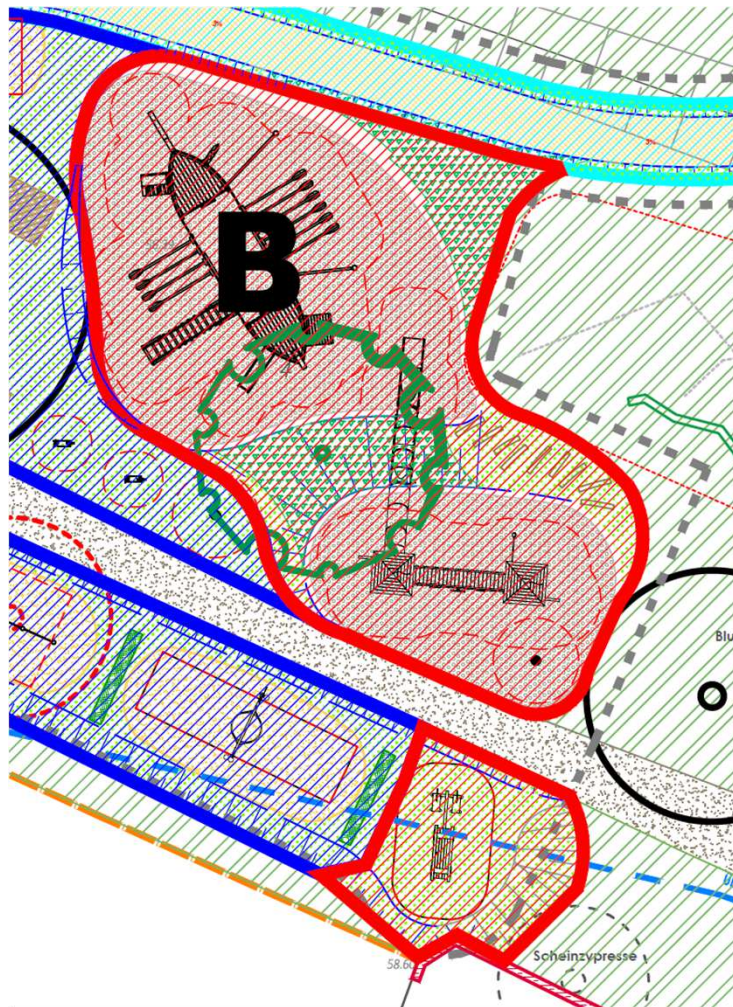

A U3-Bereich

Schräge Wand 05

mit 8 abgerundeten Kletterhölzern,
zur Montage an bauseitiger Mauer

Breite x Höhe (m): 1,10 x 0,60
 Freie Fallhöhe nach EN 1176 (m): ≤ 0,60
 Spielalter : unter 6 Jahre
 Nutzeranzahl: ca. 2 Kinder
 Netto-Preis (ohne Montage): 1.155,00 €
 Bewegungsaktivität: Klettern

©Richter

©Richter

Sitzgruppe, Waldhaus 06

1 Tisch; Länge x Breite x Höhe (m): 2,0 x 1,05 x ca. 0,55
 2 Sitzbänke; L x B x H (m) 2,0 x 1,05 x ca. 0,3
 Spielalter: unter 6 Jahre
 Nutzeranzahl: ca. 8 Kinder
 Netto-Preis (ohne Montage): 1.350,00 €

Alternative
z.B. Fa. hygrocare
aus Stahl.

©Sik-holz

B Ü3-12 Bereich

Zweispänner 07

2 * Indianerpferd und Anhänger für Trecker

Länge x Breite x Höhe (m):	3,50 x 1,15 x 1,15
Freie Fallhöhe nach EN 1176 (m):	≤ 1,0
Spielalter:	3 -12 Jahre
Nutzeranzahl:	ca. 5 Kinder
Netto-Preis (ohne Montage):	3.270,00 €
Bewegungsaktivität:	Treffpunkt, Motorik

B Ü3-12 Bereich

Turmkombination als Römerkastell 08

Viereckerturm mit Dach mit Tunnelrutsche

Länge x Breite x Höhe (m):	7,55 x 2,80 x 4,00
Freie Fallhöhe nach EN 1176 (m):	≤ 2,00
Spielalter:	ab 6 Jahre
Nutzeranzahl:	ca. 20 Kinder
Netto-Preis (ohne Montage):	49.889,00 €
Aktivität:	Rollenspiel, Rutschen, Klettern, Verstecken