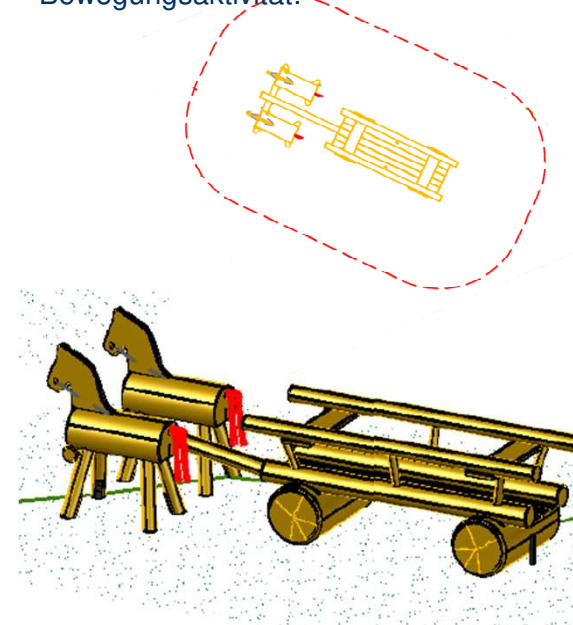

Alternative
z.B. Fa. hygrocare
aus Stahl.

©Sik-holz

B Ü3-12 Bereich

Zweispänner 07

2 * Indianerpferd und Anhänger für Trecker

Länge x Breite x Höhe (m):	3,50 x 1,15 x 1,15
Freie Fallhöhe nach EN 1176 (m):	≤ 1,0
Spielalter:	3 -12 Jahre
Nutzeranzahl:	ca. 5 Kinder
Netto-Preis (ohne Montage):	3.270,00 €
Bewegungsaktivität:	Treffpunkt, Motorik

B Ü3-12 Bereich

Turmkombination als Römerkastell 08

Viereckerturm mit Dach mit Tunnelrutsche

Länge x Breite x Höhe (m):	7,55 x 2,80 x 4,00
Freie Fallhöhe nach EN 1176 (m):	≤ 2,00
Spielalter:	ab 6 Jahre
Nutzeranzahl:	ca. 20 Kinder
Netto-Preis (ohne Montage):	49.889,00 €
Aktivität:	Rollenspiel, Rutschen, Klettern, Verstecken

Detail:
Frontseite mit Rundbogenöffnung, Brücke mit Schwartenbrüstung, L = 4,00m

B Ü3-12 Bereich

Spielschiff „Römische Galeere“ 09 mit 2 Podesten, Leiter, Rampen

bestehend aus:

- **Bug**
 - mit Leiter
 - mit Rampen mit geneigter Edelstahlfläche und Aufstiegshölzer
 - Steigstamm
 - Balancierseil aus PP-Tau
- **Mittelschiff**
 - 10 starre Ruder aus Holz
 - Balancierseil aus PP-Tau
 - Kettensteg an Schiff
 - Rufsäule aus Holz
- **Heck**
 - Schräge Wand
 - Steuerrad
 - Leiter
 - Rutsche