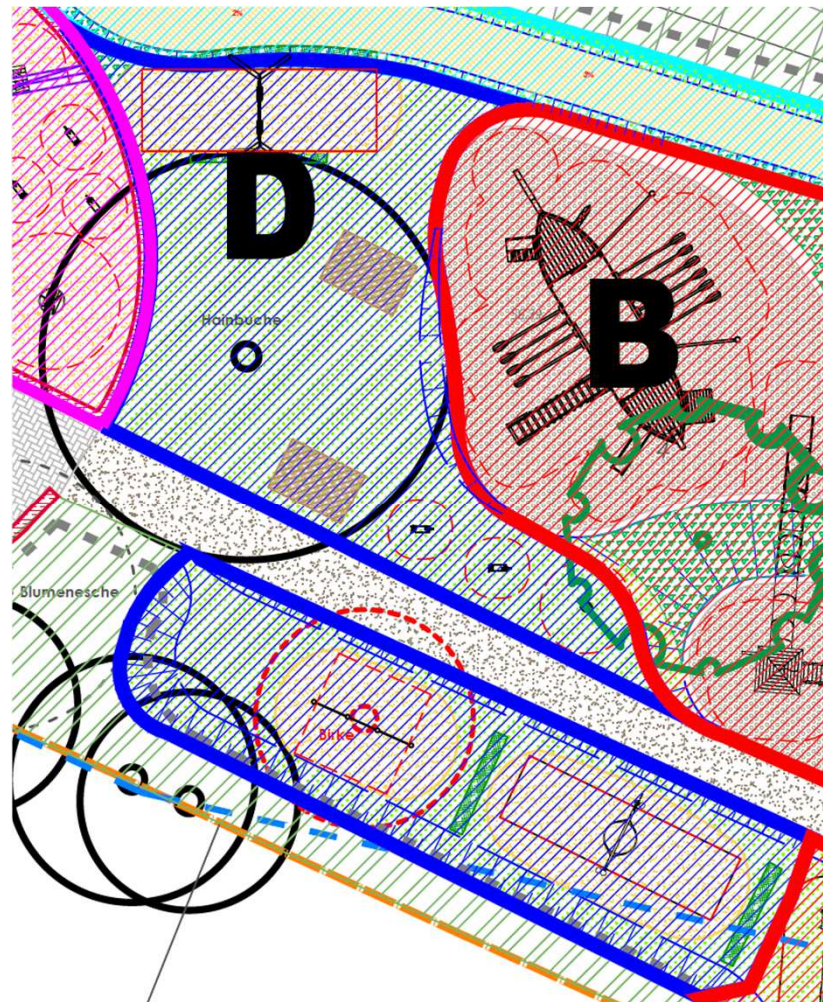

Detail:
Frontseite mit Rundbogenöffnung, Brücke mit Schwartenbrüstung, L = 4,00m

B Ü3-12 Bereich

Spielschiff „Römische Galeere“ 09 mit 2 Podesten, Leiter, Rampen

bestehend aus:

- **Bug**
 - mit Leiter
 - mit Rampen mit geneigter Edelstahlfläche und Aufstiegshölzer
 - Steigstamm
 - Balancierseil aus PP-Tau
- **Mittelschiff**
 - 10 starre Ruder aus Holz
 - Balancierseil aus PP-Tau
 - Kettensteg an Schiff
 - Rufsäule aus Holz
- **Heck**
 - Schräge Wand
 - Steuerrad
 - Leiter
 - Rutsche

B Ü3-12 Bereich

Drehmännchen mit Armen 10

Sonderausführung: als römischer Gladiator

Durchmesser x Höhe (m):	0,4 x 0,9
Freie Fallhöhe nach EN 1176 (m):	≤ 0,60
Spielalter:	1 - 6 Jahre
Nutzeranzahl:	2 Kinder
Netto-Preis (ohne Montage):	3.482,00 €
Bewegungsaktivität:	Fliehkraft, Motorik

Knüppelstufe 11

Länge x Breite x Höhe (m): ca.: 1,0 x ca. 0,26 x ca. 0,15

D Nice to have

Reckstangen 12
Griffstangen aus V2A

Länge x Breite x Höhe (m):	4,00 x 0,10 x 1,95
Freie Fallhöhe nach EN 1176 (m):	≤ 2,0
Spielalter:	ab 6 Jahre
Nutzeranzahl:	ca. 6 Kinder
Netto-Preis (ohne Montage):	2.910,0 €
Bewegungsaktivität:	Turnen, Gleichgewichtssinn, Klettern, Kräftigung, Motorik