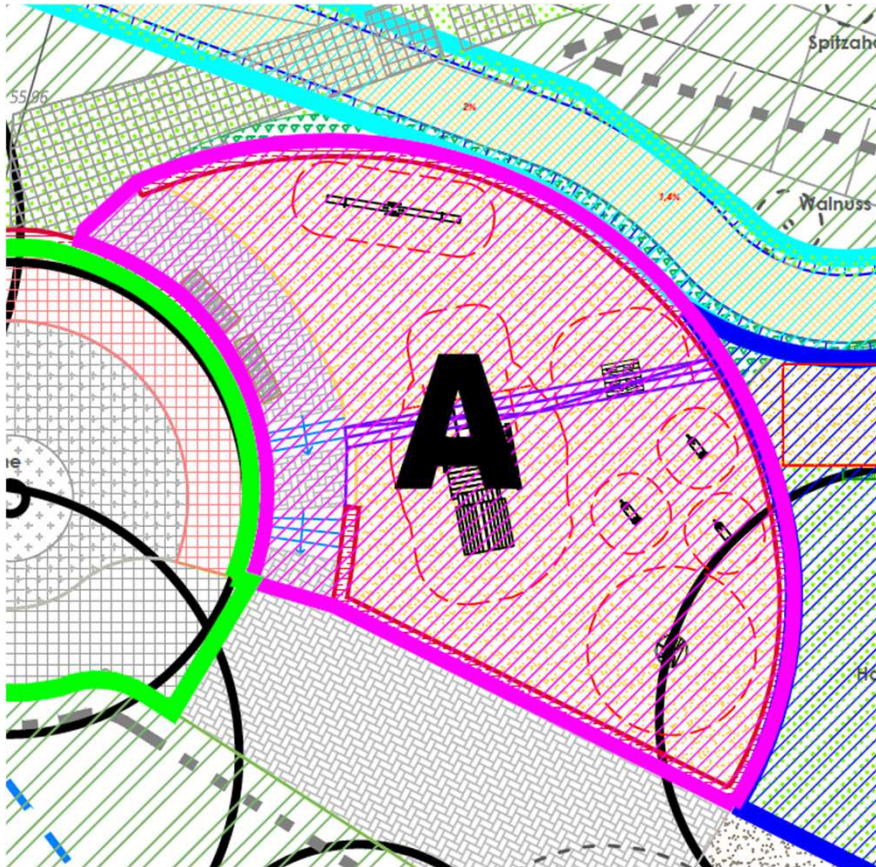

A U3-Bereich

Schwingpferd 01

Länge x Breite x Höhe (m):	0,85 x 0,22 x 0,8
Freie Fallhöhe nach EN 1176 (m):	≤ 1,0
Spielalter:	unter 6 Jahre
Nutzeranzahl:	1 Kind
Netto-Preis (ohne Montage):	766,00 €
Bewegungsaktivität:	Gleichgewicht, Sensorik, Körpergefühl

A U3-Bereich

Kleiner Dreher 02

Sonderausführung: als römisches Rund Schild

Durchmesser x Höhe (m):
 Freie Fallhöhe nach EN 1176 (m):
 Spielalter:
 Nutzeranzahl:
 Netto-Preis (ohne Montage):
 Bewegungsaktivität:

1,00 x 0,75
 ≤ 1,0
 unter 6 Jahre
 ca. 3 Kinder
 3.180,00 €
 Gleichgewichtssinn,
 Fliehkraft, Geschwindigkeit

©Richter

©Richter

Wippe mit Stoßdämpfung 03

Sonderausführung: mit angebauten rot. Scheiben

Länge x Breite x Max. Höhe (m):
 Freie Fallhöhe nach EN 1176 (m):
 Spielalter:
 Nutzeranzahl:
 Netto-Preis (ohne Montage):
 Bewegungsaktivität:

4,00 x 0,20 x 1,0
 ≤ 1,0
 unter 6 Jahre
 2 Kinder
 2.360,00 €
 Gleichgewichtssinn,
 Schwerkraft, Schwerelosigkeit

©Richter

A U3-Bereich

Plattformhaus 04 mit Leiter und Edelstahlrutsche

Länge x Breite x Höhe (m):	5,00 x 2,00 x 2,40
Freie Fallhöhe nach EN 1176 (m):	≤ 1,00
Spielalter:	unter 6 Jahre
Nutzeranzahl:	ca. 6 Kinder
Netto-Preis (ohne Montage):	rd. 11.780,00 €
Bewegungsaktivität:	Treffpunkt, Rutschen, Rückzug, Klettern